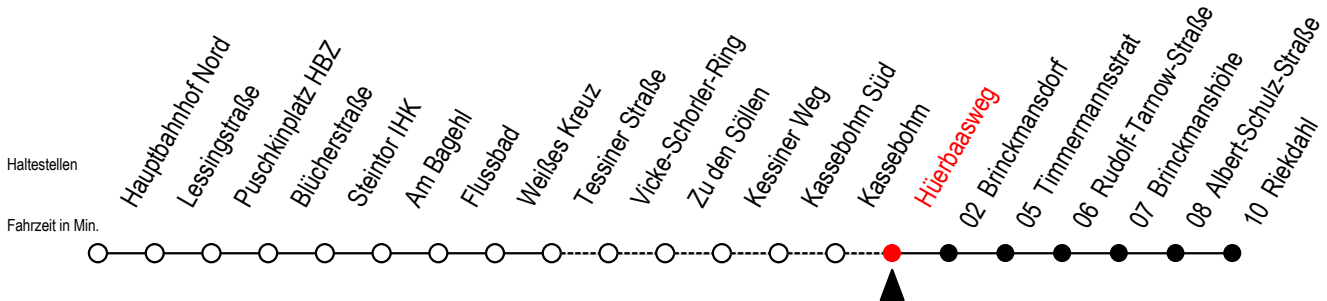

23 Hürbaasweg

Gültig ab 20.02.2023

Alle Angaben ohne Gewähr

Richtung: Riekdahl

Uhr Montag - Freitag

Uhr Samstag

Uhr Sonntag - Feiertag

4	19 49	4	--	4	--
5	19 39 49	5	--	5	--
6	14 34 46 ^S 54	6	23 53	6	--
7	14 34 54	7	23 53	7	--
8	14 34 54	8	23 53	8	24 54
9	14 34 54	9	23 44	9	24 54
10	14 34 54	10	14 44	10	24 54
11	14 34 54	11	14 44	11	24 54
12	14 34 54	12	14 44	12	24 54
13	14 34 54	13	14 44	13	24 54
14	14 34 54	14	14 44	14	24 54
15	14 34 54	15	14 44	15	24 54
16	14 34 54	16	14 44	16	24 54
17	14 34 54	17	14 44	17	24 54
18	14 34 54	18	14 44	18	24 54
19	14 44	19	14 44	19	24 54
20	14 53	20	14 53	20	24 53
21	23 53	21	23 53	21	23 53
22	23 53	22	23 53	22	23 53
23	23 53	23	23 53	23	23 53
0	23	0	23	0	23

S = fährt an Schultagen - Ferienzeiten siehe Infoblatt