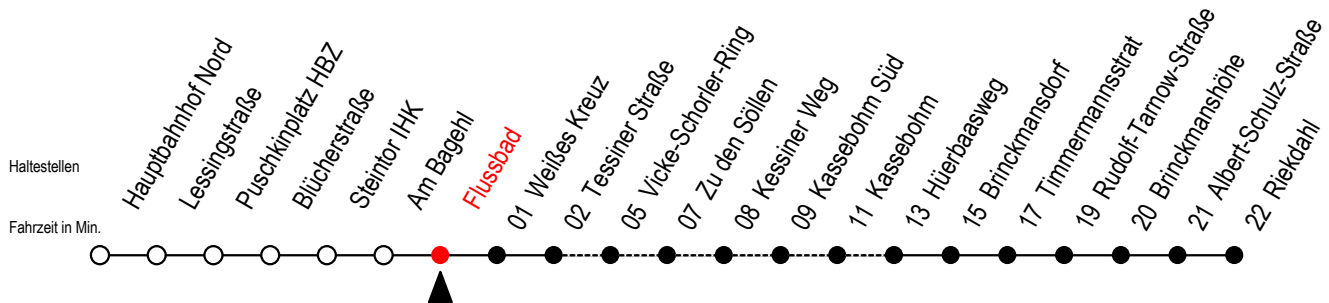

23 Flussbad

Gültig ab 20.02.2023

Alle Angaben ohne Gewähr

Richtung: Riekdahl

Uhr Montag - Freitag

Uhr Samstag

Uhr Sonntag - Feiertag

4	15 45	4	--	4	--
5	15 35 46	5	--	5	--
6	11 31 42 ^S 51	6	11 ^K 41 ^K	6	--
7	11 31 51	7	11 ^K 41 ^K	7	--
8	11 31 51	8	11 ^K 41 ^K	8	11 ^K 41 ^K
9	11 31 51	9	11 ^K 41	9	11 ^K 41 ^K
10	11 31 51	10	10 40	10	11 ^K 41 ^K
11	11 31 51	11	10 40	11	11 ^K 41 ^K
12	11 31 51	12	10 40	12	11 ^K 41 ^K
13	11 31 51	13	10 40	13	11 ^K 41 ^K
14	11 31 51	14	10 40	14	11 ^K 41 ^K
15	11 31 51	15	10 40	15	11 ^K 41 ^K
16	11 31 51	16	10 40	16	11 ^K 41 ^K
17	11 31 51	17	10 40	17	11 ^K 41 ^K
18	11 31 51	18	10 40	18	11 ^K 41 ^K
19	10 40	19	10 40	19	11 ^K 41 ^K
20	10 41	20	10 41 ^K	20	11 ^K 41 ^K
21	11 ^K 41 ^K	21	11 ^K 41 ^K	21	11 ^K 41 ^K
22	11 ^K 41 ^K	22	11 ^K 41 ^K	22	11 ^K 41 ^K
23	11 ^K 41 ^K	23	11 ^K 41 ^K	23	11 ^K 41 ^K
0	11 ^K	0	11 ^K	0	11 ^K

K = fährt über Vicke-Schorler-Ring - Kassebohm Süd - Kassebohm

S = fährt an Schultagen - Ferienzeiten siehe Infoblatt