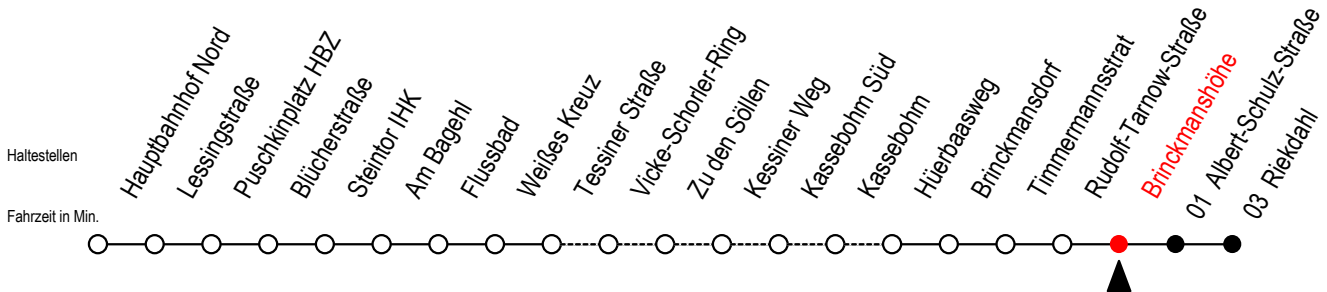

23 Brinckmanshöhe

Gültig ab 20.02.2023

Alle Angaben ohne Gewähr

Richtung: Riekdahl

Uhr Montag - Freitag

Uhr Samstag

Uhr Sonntag - Feiertag

4	25 55	4	--	4	--
5	25 45 56	5	--	5	--
6	21 41 53 ^S	6	29 59	6	--
7	01 21 41	7	29 59	7	--
8	01 21 41	8	29 59	8	30
9	01 21 41	9	29 51	9	00 30
10	01 21 41	10	20 50	10	00 30
11	01 21 41	11	20 50	11	00 30
12	01 21 41	12	20 50	12	00 30
13	01 21 41	13	20 50	13	00 30
14	01 21 41	14	20 50	14	00 30
15	01 21 41	15	20 50	15	00 30
16	01 21 41	16	20 50	16	00 30
17	01 21 41	17	20 50	17	00 30
18	01 21 41	18	20 50	18	00 30
19	01 20 50	19	20 50	19	00 30
20	20 58	20	20 58	20	00 30 58
21	28 58	21	28 58	21	28 58
22	28 58	22	28 58	22	28 58
23	28 58	23	28 58	23	28 58
0	28	0	28	0	28

S = fährt an Schultagen - Ferienzeiten siehe Infoblatt