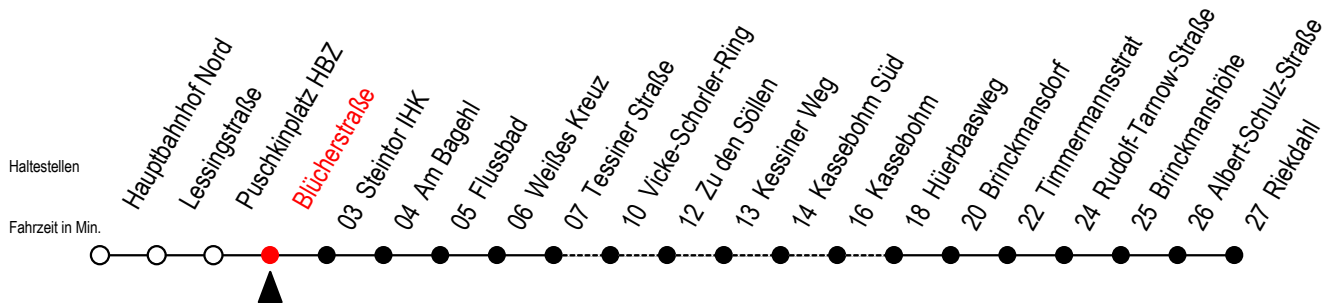

# 23 Blücherstraße

Gültig ab 20.02.2023

Alle Angaben ohne Gewähr

Richtung: Riekdahl

K = fährt über Vicke-Schorler-Ring - Kassebohm Süd - Kassebohm