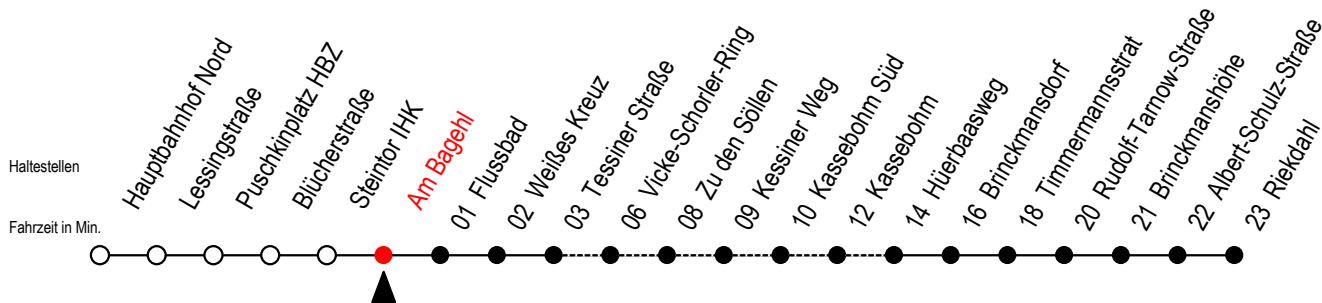

23 Am Bagehl

Gültig ab 20.02.2023

Alle Angaben ohne Gewähr

Richtung: Riekdahl

Uhr Montag - Freitag

Uhr Samstag

Uhr Sonntag - Feiertag

4	15 45	4	--	4	--
5	15 34 45	5	--	5	--
6	10 30 42 ^S 50	6	10 ^K 40 ^K	6	--
7	10 30 50	7	10 ^K 40 ^K	7	--
8	10 30 50	8	10 ^K 40 ^K	8	11 ^K 41 ^K
9	10 30 50	9	10 ^K 40	9	11 ^K 41 ^K
10	10 30 50	10	10 40	10	11 ^K 41 ^K
11	10 30 50	11	10 40	11	11 ^K 41 ^K
12	10 30 50	12	10 40	12	11 ^K 41 ^K
13	10 30 50	13	10 40	13	11 ^K 41 ^K
14	10 30 50	14	10 40	14	11 ^K 41 ^K
15	10 30 50	15	10 40	15	11 ^K 41 ^K
16	10 30 50	16	10 40	16	11 ^K 41 ^K
17	10 30 50	17	10 40	17	11 ^K 41 ^K
18	10 30 50	18	10 40	18	11 ^K 41 ^K
19	10 40	19	10 40	19	11 ^K 41 ^K
20	10 40	20	10 40 ^K	20	11 ^K 40 ^K
21	10 ^K 40 ^K	21	10 ^K 40 ^K	21	10 ^K 40 ^K
22	10 ^K 40 ^K	22	10 ^K 40 ^K	22	10 ^K 40 ^K
23	10 ^K 40 ^K	23	10 ^K 40 ^K	23	10 ^K 40 ^K
0	10 ^K	0	10 ^K	0	10 ^K

K = fährt über Vicke-Schorler-Ring - Kassebohm Süd - Kassebohm

S = fährt an Schultagen - Ferienzeiten siehe Infoblatt