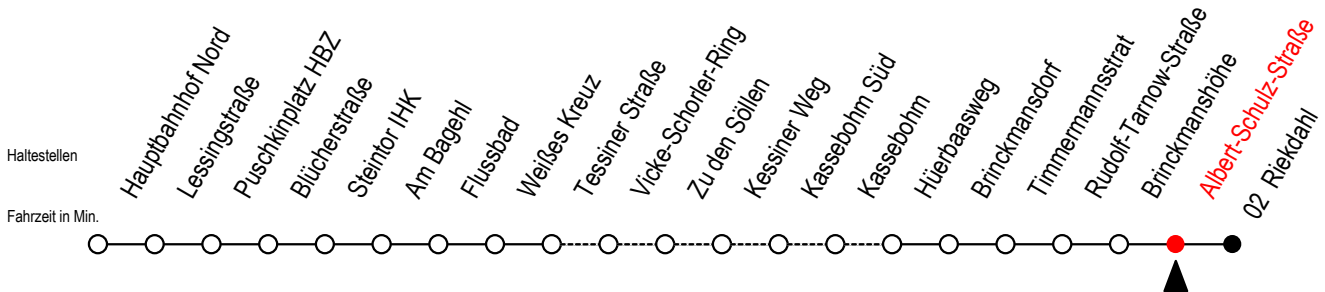

23 Albert-Schulz-Straße

Gültig ab 20.02.2023

Alle Angaben ohne Gewähr

Richtung: Riekdahl

Uhr Montag - Freitag

Uhr Samstag

Uhr Sonntag - Feiertag

4	26	56		4	--			4	--		
5	26	46	57	5	--			5	--		
6	22	42	54 ^S	6	30			6	--		
7	02	22	42	7	00	30		7	--		
8	02	22	42	8	00	30		8	31		
9	02	22	42	9	00	30	52	9	01	31	
10	02	22	42	10	21	51		10	01	31	
11	02	22	42	11	21	51		11	01	31	
12	02	22	42	12	21	51		12	01	31	
13	02	22	42	13	21	51		13	01	31	
14	02	22	42	14	21	51		14	01	31	
15	02	22	42	15	21	51		15	01	31	
16	02	22	42	16	21	51		16	01	31	
17	02	22	42	17	21	51		17	01	31	
18	02	22	42	18	21	51		18	01	31	
19	02	21	51	19	21	51		19	01	31	
20	21	59		20	21	59		20	01	31	59
21	29	59		21	29	59		21	29	59	
22	29	59		22	29	59		22	29	59	
23	29	59		23	29	59		23	29	59	
0	29			0	29			0	29		

S = fährt an Schultagen - Ferienzeiten siehe Infoblatt