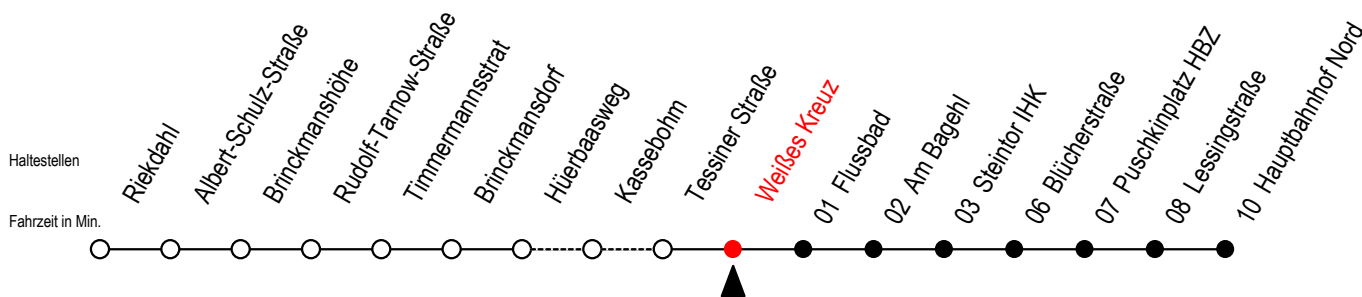

# 23 Weißes Kreuz

Gültig ab 20.02.2023

Alle Angaben ohne Gewähr

Richtung: Hauptbahnhof Nord

## Uhr Montag - Freitag

S = fährt an Schultagen bis Mendelejewstraße - Ferienzeiten siehe Infoblatt