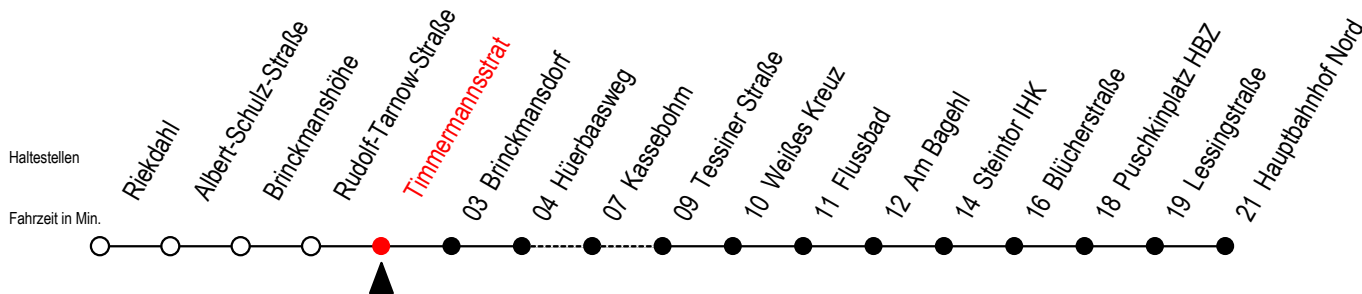

# 23 Timmermannsstrat

Gültig ab 20.02.2023

Alle Angaben ohne Gewähr

Richtung: Hauptbahnhof Nord

## Uhr Montag - Freitag

K = fährt über Kassebohm

S = fährt an Schultagen bis Mendelejewstraße - Ferienzeiten siehe Infoblatt