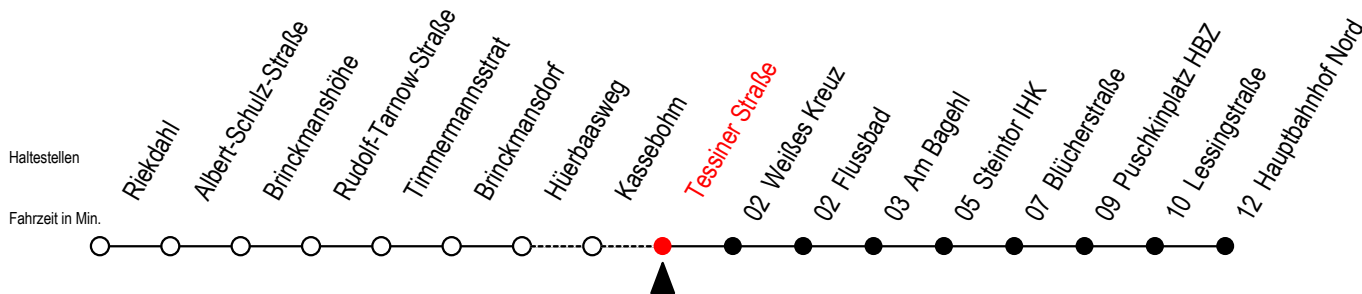

23 Tessiner Straße

Gültig ab 20.02.2023

Alle Angaben ohne Gewähr

Richtung: Hauptbahnhof Nord

Uhr Montag - Freitag

Uhr Samstag

Uhr Sonntag - Feiertag

4	09 39	4	--	4	--
5	09 38 58	5	54	5	--
6	18 38 58	6	25 55	6	--
7	08 ^S 18 38 58	7	25 55	7	56
8	18 38 58	8	25 55	8	26 56
9	18 38 58	9	25 45	9	26 56
10	18 38 58	10	15 45	10	26 56
11	18 38 58	11	15 45	11	26 56
12	18 38 58	12	15 45	12	26 56
13	18 38 58	13	15 45	13	26 56
14	18 38 58	14	15 45	14	26 56
15	18 38 58	15	15 45	15	26 56
16	18 38 58	16	15 45	16	26 56
17	18 38 58	17	15 45	17	26 56
18	18 45	18	15 45	18	26 56
19	15 45	19	15 45	19	26 56
20	15 44	20	15 44	20	26 45
21	14 44	21	14 44	21	14 44
22	14 44	22	14 44	22	14 44
23	14 44	23	14 44	23	14 44

S = fährt an Schultagen bis Mendelejewstraße - Ferienzeiten siehe Infoblatt