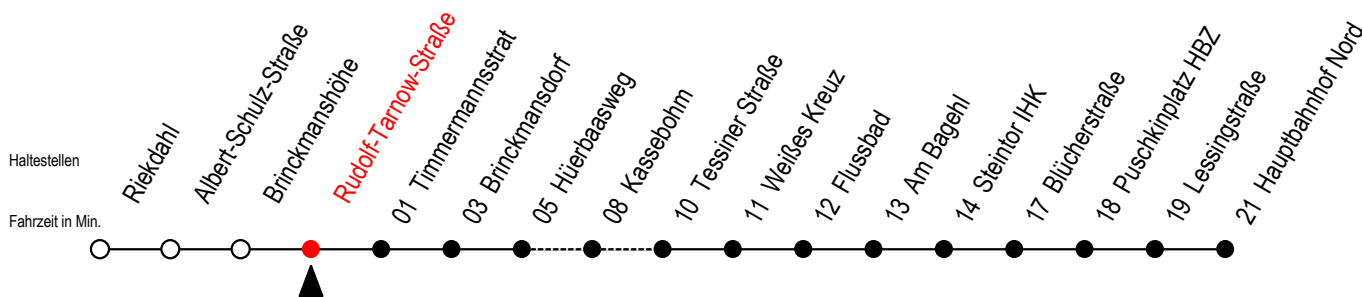

# 23 Rudolf-Tarnow-Straße

Gültig ab 20.02.2023

Alle Angaben ohne Gewähr

Richtung: Hauptbahnhof Nord

## Uhr Montag - Freitag

K = fährt über Kassebohm

S = fährt an Schultagen bis Mendelejewstraße - Ferienzeiten siehe Infoblatt