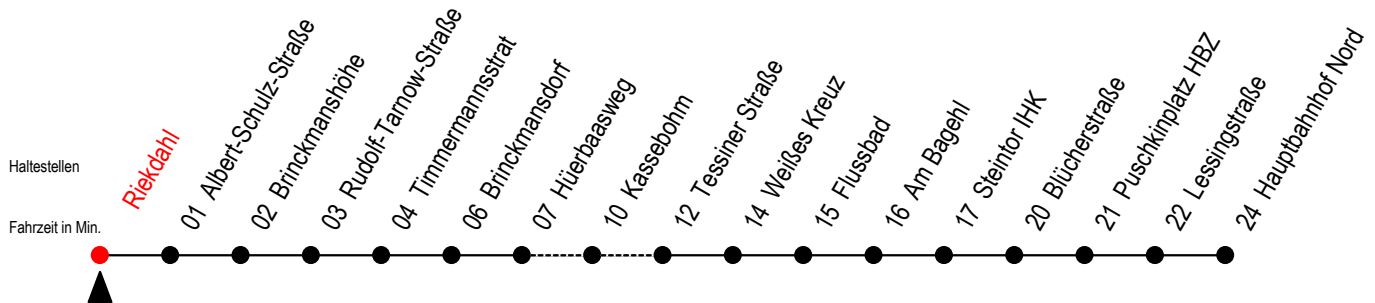

23 Riekdahl

Gültig ab 20.02.2023

Alle Angaben ohne Gewähr

Richtung: Hauptbahnhof Nord

Uhr Montag - Freitag

Uhr Samstag

Uhr Sonntag - Feiertag

4	02 32	4	--	4	--
5	02 30 50	5	44 ^K	5	--
6	10 30 50	6	14 ^K 44 ^K	6	--
7	00 ^S 10 30 50	7	14 ^K 44 ^K	7	45 ^K
8	10 30 50	8	14 ^K 44 ^K	8	15 ^K 45 ^K
9	10 30 50	9	14 ^K 38	9	15 ^K 45 ^K
10	10 30 50	10	08 38	10	15 ^K 45 ^K
11	10 30 50	11	08 38	11	15 ^K 45 ^K
12	10 30 50	12	08 38	12	15 ^K 45 ^K
13	10 30 50	13	08 38	13	15 ^K 45 ^K
14	10 30 50	14	08 38	14	15 ^K 45 ^K
15	10 30 50	15	08 38	15	15 ^K 45 ^K
16	10 30 50	16	08 38	16	15 ^K 45 ^K
17	10 30 50	17	08 38	17	15 ^K 45 ^K
18	10 38	18	08 38	18	15 ^K 45 ^K
19	08 38	19	08 38	19	15 ^K 45 ^K
20	08 34 ^K	20	08 34 ^K	20	15 ^K 35 ^K
21	04 ^K 34 ^K	21	04 ^K 34 ^K	21	04 ^K 34 ^K
22	04 ^K 34 ^K	22	04 ^K 34 ^K	22	04 ^K 34 ^K
23	04 ^K 34 ^K	23	04 ^K 34 ^K	23	04 ^K 34 ^K

K = fährt über Kassebohm

S = fährt an Schultagen bis Mendelejewstraße - Ferienzeiten siehe Infoblatt