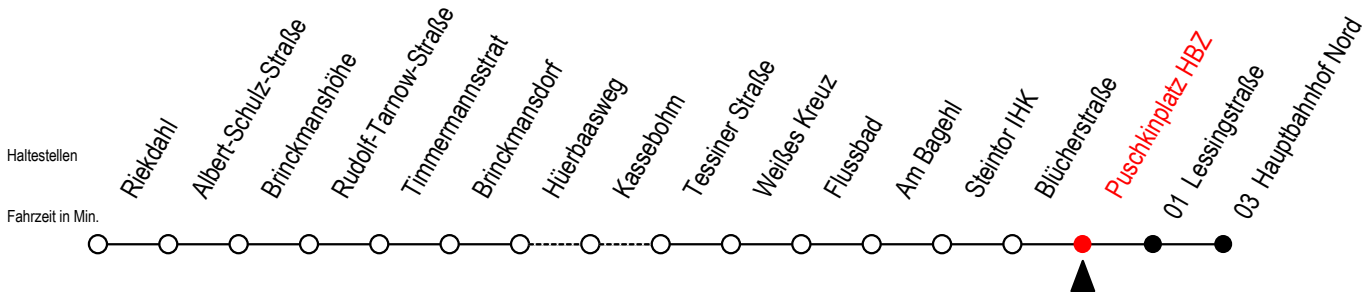

23 Puschkinplatz HBZ

Gültig ab 20.02.2023

Alle Angaben ohne Gewähr

Richtung: Hauptbahnhof Nord

Uhr Montag - Freitag

Uhr Samstag

Uhr Sonntag - Feiertag

4	18 48	4	--	4	--
5	18 47	5	--	5	--
6	07 27 47	6	00 32	6	--
7	07 17 ^S 27 47	7	02 32	7	--
8	07 27 47	8	02 32	8	05 35
9	07 27 47	9	02 32 54	9	05 35
10	07 27 47	10	24 54	10	05 35
11	07 27 47	11	24 54	11	05 35
12	07 27 47	12	24 54	12	05 35
13	07 27 47	13	24 54	13	05 35
14	07 27 47	14	24 54	14	05 35
15	07 27 47	15	24 54	15	05 35
16	07 27 47	16	24 54	16	05 35
17	07 27 47	17	24 54	17	05 35
18	07 27 54	18	24 54	18	05 35
19	24 54	19	24 54	19	05 35
20	24 50	20	24 50	20	05 35 51
21	20 50	21	20 50	21	20 50
22	20 50	22	20 50	22	20 50
23	20 50	23	20 50	23	20 50

S = fährt an Schultagen bis Mendelejewstraße - Ferienzeiten siehe Infoblatt