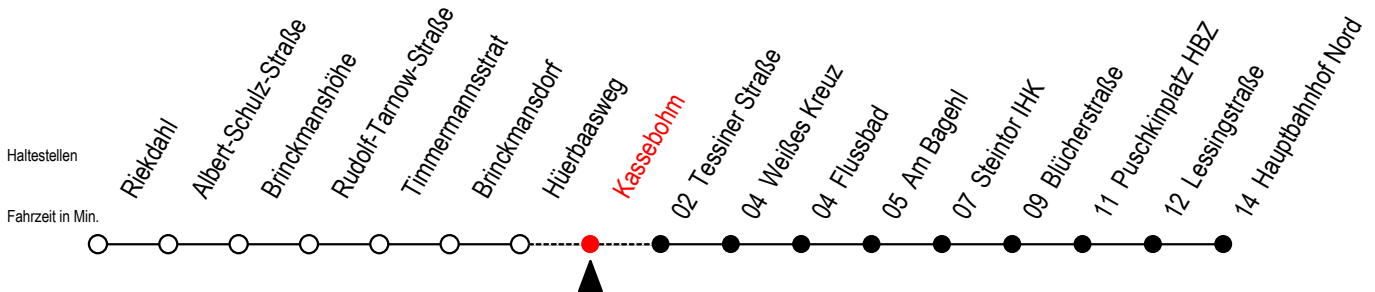

# 23 Kassebohm

Gültig ab 20.02.2023

Alle Angaben ohne Gewähr

Richtung: Hauptbahnhof Nord

## Uhr Montag - Freitag