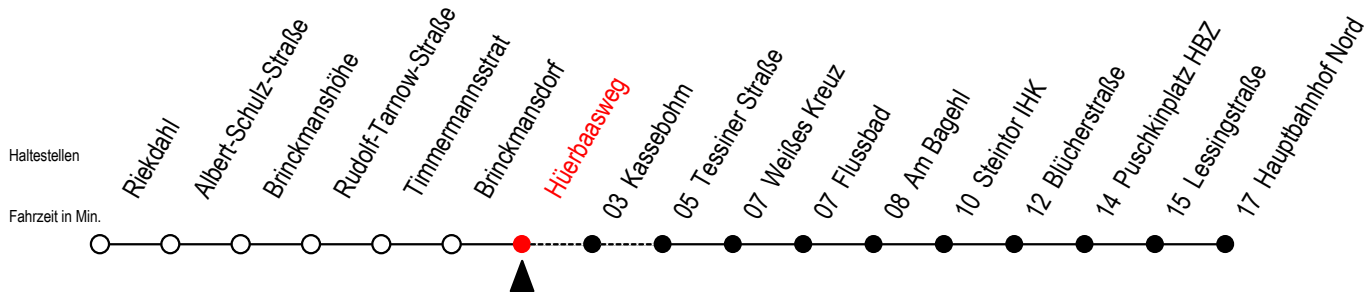

23 Hürbaasweg

Gültig ab 20.02.2023

Alle Angaben ohne Gewähr

Richtung: Hauptbahnhof Nord

Uhr Montag - Freitag

Uhr Samstag

Uhr Sonntag - Feiertag

4	06 38	4	--	4	--
5	08 37 57	5	49 ^K	5	--
6	17 37 57	6	20 ^K 50 ^K	6	--
7	07 ^S 17 37 57	7	20 ^K 50 ^K	7	51 ^K
8	17 37 57	8	20 ^K 50 ^K	8	21 ^K 51 ^K
9	17 37 57	9	20 ^K 44	9	21 ^K 51 ^K
10	17 37 57	10	14 44	10	21 ^K 51 ^K
11	17 37 57	11	14 44	11	21 ^K 51 ^K
12	17 37 57	12	14 44	12	21 ^K 51 ^K
13	17 37 57	13	14 44	13	21 ^K 51 ^K
14	17 37 57	14	14 44	14	21 ^K 51 ^K
15	17 37 57	15	14 44	15	21 ^K 51 ^K
16	17 37 57	16	14 44	16	21 ^K 51 ^K
17	17 37 57	17	14 44	17	21 ^K 51 ^K
18	17 44	18	14 44	18	21 ^K 51 ^K
19	14 44	19	14 44	19	21 ^K 51 ^K
20	14 39 ^K	20	14 39 ^K	20	21 ^K 40 ^K
21	09 ^K 39 ^K	21	09 ^K 39 ^K	21	09 ^K 39 ^K
22	09 ^K 39 ^K	22	09 ^K 39 ^K	22	09 ^K 39 ^K
23	09 ^K 39 ^K	23	09 ^K 39 ^K	23	09 ^K 39 ^K

K = fährt über Kassebohm

S = fährt an Schultagen bis Mendelejewstraße - Ferienzeiten siehe Infoblatt