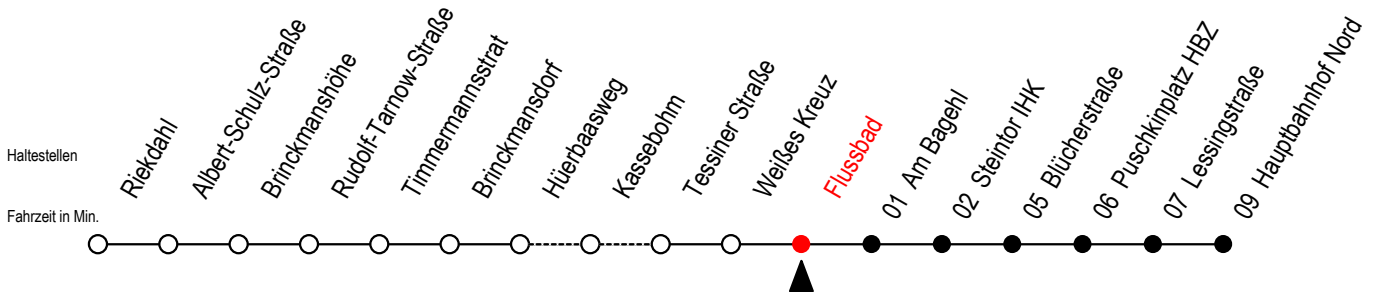

# 23 Flussbad

Gültig ab 20.02.2023

Alle Angaben ohne Gewähr

Richtung: Hauptbahnhof Nord

S = fährt an Schultagen bis Mendelejewstraße - Ferienzeiten siehe Infoblatt