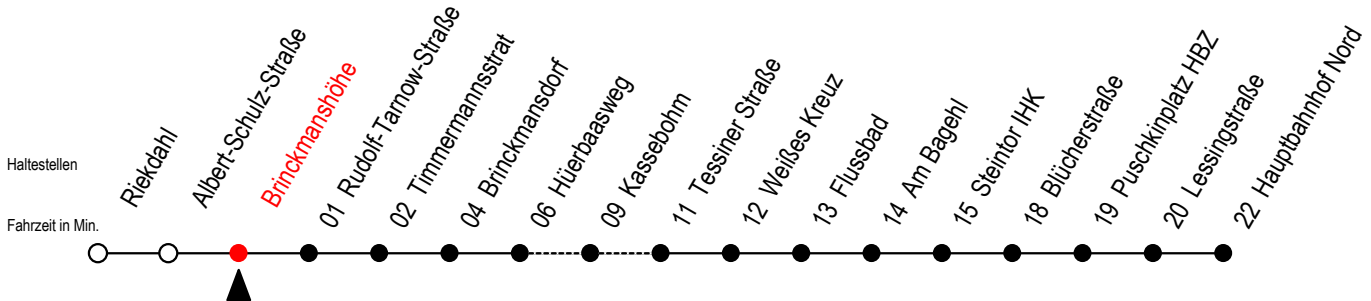

23 Brinckmanshöhe

Gültig ab 20.02.2023

Alle Angaben ohne Gewähr

Richtung: Hauptbahnhof Nord

Uhr Montag - Freitag

Uhr Samstag

Uhr Sonntag - Feiertag

4	03 33	4	--	4	--
5	03 31 51	5	45 ^K	5	--
6	11 31 51	6	15 ^K 45 ^K	6	--
7	01 ^S 11 31 51	7	15 ^K 45 ^K	7	46 ^K
8	11 31 51	8	15 ^K 45 ^K	8	16 ^K 46 ^K
9	11 31 51	9	15 ^K 39	9	16 ^K 46 ^K
10	11 31 51	10	09 39	10	16 ^K 46 ^K
11	11 31 51	11	09 39	11	16 ^K 46 ^K
12	11 31 51	12	09 39	12	16 ^K 46 ^K
13	11 31 51	13	09 39	13	16 ^K 46 ^K
14	11 31 51	14	09 39	14	16 ^K 46 ^K
15	11 31 51	15	09 39	15	16 ^K 46 ^K
16	11 31 51	16	09 39	16	16 ^K 46 ^K
17	11 31 51	17	09 39	17	16 ^K 46 ^K
18	11 39	18	09 39	18	16 ^K 46 ^K
19	09 39	19	09 39	19	16 ^K 46 ^K
20	09 35 ^K	20	09 35 ^K	20	16 ^K 36 ^K
21	05 ^K 35 ^K	21	05 ^K 35 ^K	21	05 ^K 35 ^K
22	05 ^K 35 ^K	22	05 ^K 35 ^K	22	05 ^K 35 ^K
23	05 ^K 35 ^K	23	05 ^K 35 ^K	23	05 ^K 35 ^K

K = fährt über Kassebohm

S = fährt an Schultagen bis Mendelejewstraße - Ferienzeiten siehe Infoblatt