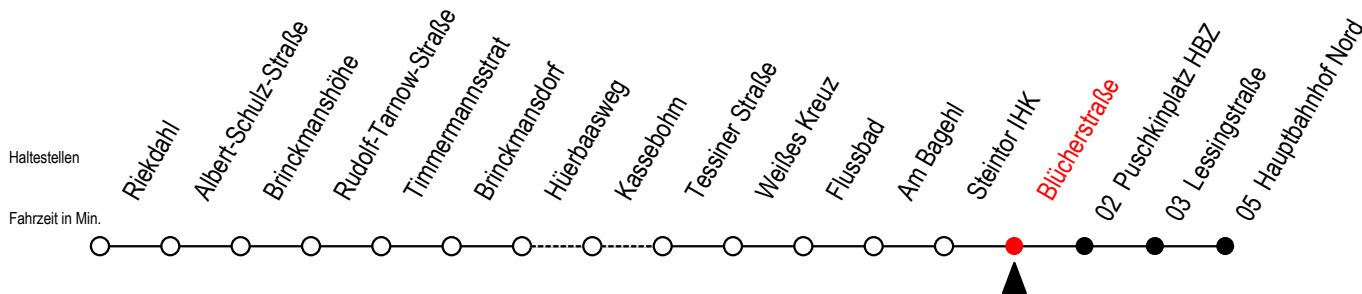

23 Blücherstraße

Gültig ab 20.02.2023

Alle Angaben ohne Gewähr

Richtung: Hauptbahnhof Nord

Uhr Montag - Freitag

Uhr Samstag

Uhr Sonntag - Feiertag

4	16	46	4	--	4	--				
5	16	45	5	59	5	--				
6	05	25	45	6	31	6	--			
7	05	15 ^S	25	45	7	01	31	7	--	
8	05	25	45	8	01	31	8	03	33	
9	05	25	45	9	01	31	52	9	03	33
10	05	25	45	10	22	52	10	03	33	
11	05	25	45	11	22	52	11	03	33	
12	05	25	45	12	22	52	12	03	33	
13	05	25	45	13	22	52	13	03	33	
14	05	25	45	14	22	52	14	03	33	
15	05	25	45	15	22	52	15	03	33	
16	05	25	45	16	22	52	16	03	33	
17	05	25	45	17	22	52	17	03	33	
18	05	25	52	18	22	52	18	03	33	
19	22	52	19	22	52	19	03	33		
20	22	49	20	22	49	20	03	33	50	
21	19	49	21	19	49	21	19	49		
22	19	49	22	19	49	22	19	49		
23	19	49	23	19	49	23	19	49		

S = fährt an Schultagen bis Mendelejewstraße - Ferienzeiten siehe Infoblatt