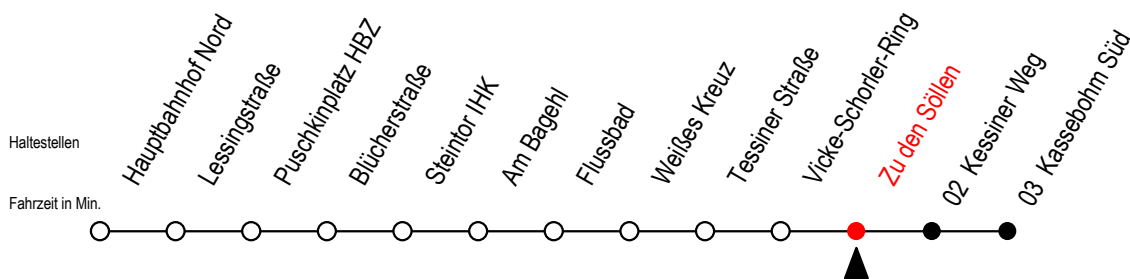

22 Zu den Söllen

Gültig ab 20.02.2023

Alle Angaben ohne Gewähr

Richtung: Kassebohm Süd

Uhr Montag - Freitag

4	14	37		
5	07	37	55	
6	08	28	39 ^S	48 59
7	08	28	48	
8	08	28	48	
9	08	28	48	
10	08	28	48	
11	08	28	48	
12	08	28	48	
13	08	28	48	
14	08	28	48	
15	08	28	48	
16	08	28	48	
17	08	28	48	
18	08	28	48	
19	08	32		
20	02	32		

Uhr Samstag

4	--	
5	--	
6	--	
7	--	
8	--	
9	32	
10	02	32
11	02	32
12	02	32
13	02	32
14	02	32
15	02	32
16	02	32
17	02	32
18	02	32
19	02	32
20	02	32

S = fährt an Schultagen bis Mendelejewstraße - Ferienzeiten siehe Infoblatt