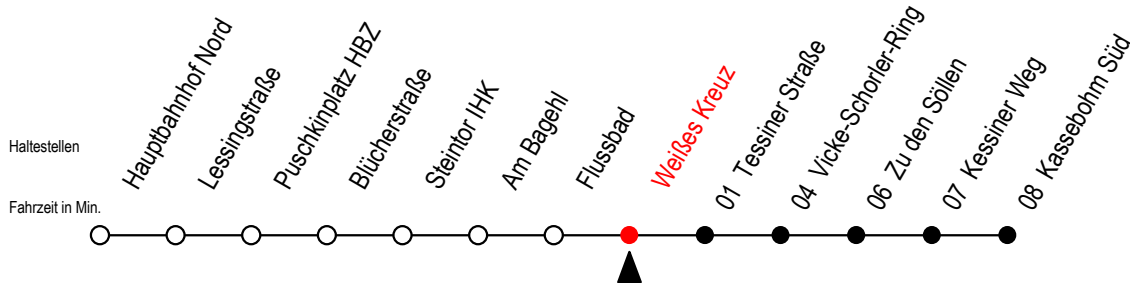

22 Weißes Kreuz

Gültig ab 20.02.2023

Alle Angaben ohne Gewähr

Richtung: Kassebohm Süd

Uhr Montag - Freitag

4	09	32			
5	02	32	50		
6	02	22	34 ^S	42	54
7	02	22	42		
8	02	22	42		
9	02	22	42		
10	02	22	42		
11	02	22	42		
12	02	22	42		
13	02	22	42		
14	02	22	42		
15	02	22	42		
16	02	22	42		
17	02	22	42		
18	02	22	42		
19	02	27	57		
20	27				

Uhr Samstag

4	--				
5	--				
6	--				
7	--				
8	--				
9	27	57			
10	27	57			
11	27	57			
12	27	57			
13	27	57			
14	27	57			
15	27	57			
16	27	57			
17	27	57			
18	27	57			
19	27	57			
20	27				

S = fährt an Schultagen bis Mendelejewstraße - Ferienzeiten siehe Infoblatt