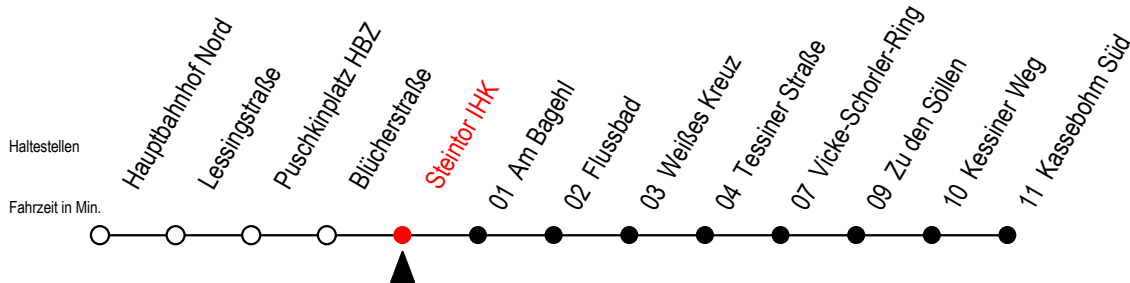

# 22 Steintor IHK

Gültig ab 20.02.2023

Alle Angaben ohne Gewähr

Richtung: Kassebohm Süd

## Uhr Samstag

<b>4</b>	--	
<b>5</b>	--	
<b>6</b>	--	
<b>7</b>	--	
<b>8</b>	--	
<b>9</b>	24	54
<b>10</b>	24	54
<b>11</b>	24	54
<b>12</b>	24	54
<b>13</b>	24	54
<b>14</b>	24	54
<b>15</b>	24	54
<b>16</b>	24	54
<b>17</b>	24	54
<b>18</b>	24	54
<b>19</b>	24	54
<b>20</b>	24	

S = fährt an Schultagen bis Mendelejewstraße - Ferienzeiten siehe Infoblatt