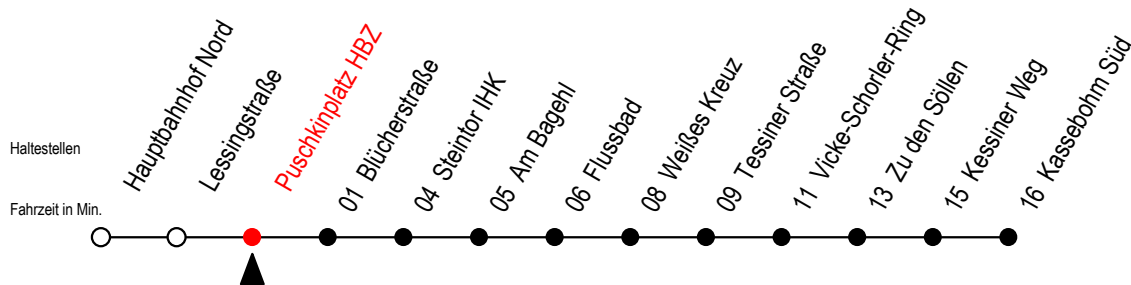

# 22 Puschkinplatz HBZ

Gültig ab 20.02.2023

Alle Angaben ohne Gewähr

Richtung: Kassebohm Süd

## Uhr Montag - Freitag

<b>4</b>	25	55	
<b>5</b>	25	55	
<b>6</b>	15	35	55
<b>7</b>	15	35	55
<b>8</b>	15	35	55
<b>9</b>	15	35	55
<b>10</b>	15	35	55
<b>11</b>	15	35	55
<b>12</b>	15	35	55
<b>13</b>	15	35	55
<b>14</b>	15	35	55
<b>15</b>	15	35	55
<b>16</b>	15	35	55
<b>17</b>	15	35	55
<b>18</b>	15	35	55
<b>19</b>	20	50	
<b>20</b>	20		