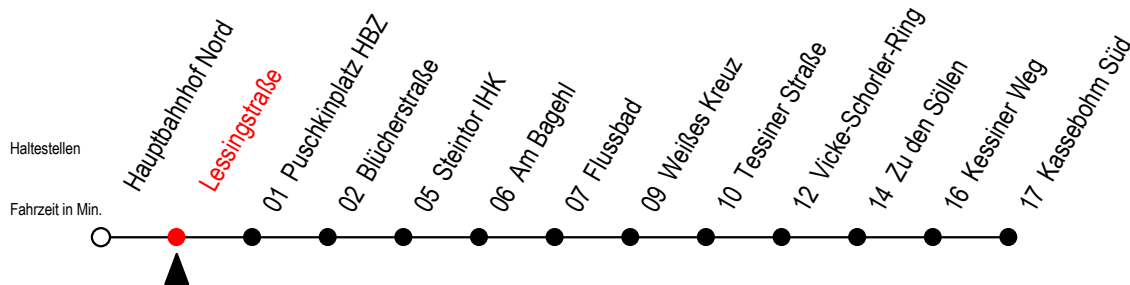

22 Lessingstraße

Gültig ab 20.02.2023

Alle Angaben ohne Gewähr

Richtung: Kassebohm Süd

Uhr Montag - Freitag

4	24	54	
5	24	54	
6	14	34	54
7	14	34	54
8	14	34	54
9	14	34	54
10	14	34	54
11	14	34	54
12	14	34	54
13	14	34	54
14	14	34	54
15	14	34	54
16	14	34	54
17	14	34	54
18	14	34	54
19	19	49	
20	19		

Uhr Samstag

4	--	
5	--	
6	--	
7	--	
8	--	
9	19	49
10	19	49
11	19	49
12	19	49
13	19	49
14	19	49
15	19	49
16	19	49
17	19	49
18	19	49
19	19	49
20	19	