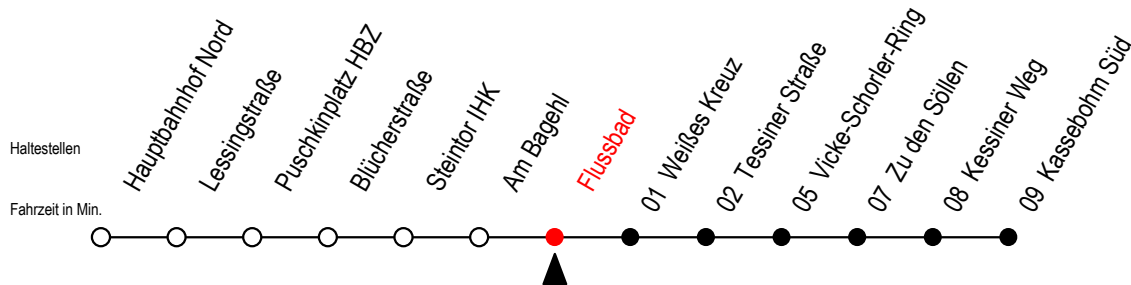

22 Flussbad

Gültig ab 20.02.2023

Alle Angaben ohne Gewähr

Richtung: Kassebohm Süd

Uhr Montag - Freitag

4	07	30			
5	00	30	48		
6	01	21	32 ^S	41	52
7	01	21	41		
8	01	21	41		
9	01	21	41		
10	01	21	41		
11	01	21	41		
12	01	21	41		
13	01	21	41		
14	01	21	41		
15	01	21	41		
16	01	21	41		
17	01	21	41		
18	01	21	41		
19	01	25	55		
20	25				

Uhr Samstag

4	--				
5	--				
6	--				
7	--				
8	--				
9	25	55			
10	25	55			
11	25	55			
12	25	55			
13	25	55			
14	25	55			
15	25	55			
16	25	55			
17	25	55			
18	25	55			
19	25	55			
20	25				

S = fährt an Schultagen bis Mendelejewstraße - Ferienzeiten siehe Infoblatt