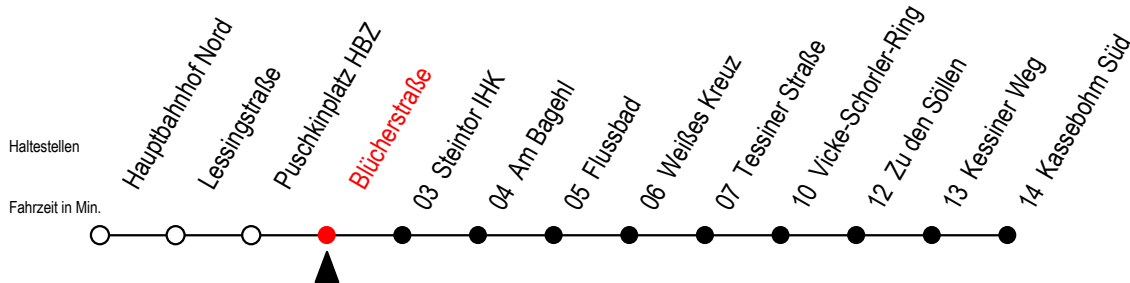

22 Blücherstraße

Gültig ab 20.02.2023

Alle Angaben ohne Gewähr

Richtung: Kassebohm Süd

Uhr Montag - Freitag

4	26	56	
5	26	56	
6	16	36	56
7	16	36	56
8	16	36	56
9	16	36	56
10	16	36	56
11	16	36	56
12	16	36	56
13	16	36	56
14	16	36	56
15	16	36	56
16	16	36	56
17	16	36	56
18	16	36	56
19	21	51	
20	21		

Uhr Samstag

4	--	
5	--	
6	--	
7	--	
8	--	
9	21	51
10	21	51
11	21	51
12	21	51
13	21	51
14	21	51
15	21	51
16	21	51
17	21	51
18	21	51
19	21	51
20	21	