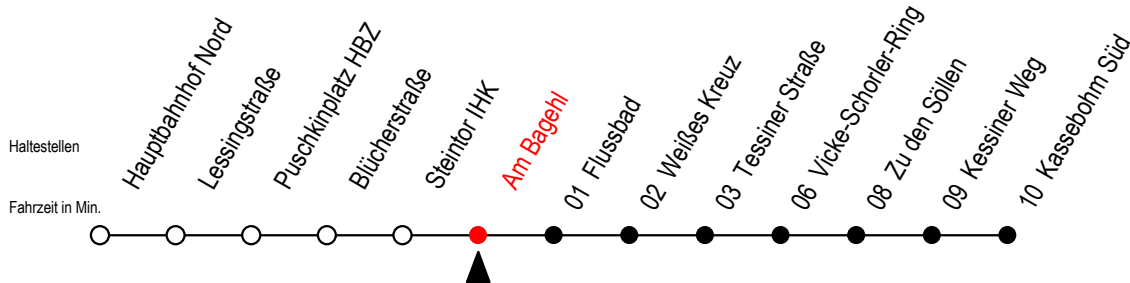

22 Am Bagehl

Gültig ab 20.02.2023

Alle Angaben ohne Gewähr

Richtung: Kassebohm Süd

Uhr Montag - Freitag

4	06	30		
5	00	30	48	
6	00	20	32 ^S	40 52
7	00	20	40	
8	00	20	40	
9	00	20	40	
10	00	20	40	
11	00	20	40	
12	00	20	40	
13	00	20	40	
14	00	20	40	
15	00	20	40	
16	00	20	40	
17	00	20	40	
18	00	20	40	
19	00	25	55	
20	25			

Uhr Samstag

4	--	
5	--	
6	--	
7	--	
8	--	
9	25	55
10	25	55
11	25	55
12	25	55
13	25	55
14	25	55
15	25	55
16	25	55
17	25	55
18	25	55
19	25	55
20	25	

S = fährt an Schultagen bis Mendelejewstraße - Ferienzeiten siehe Infoblatt