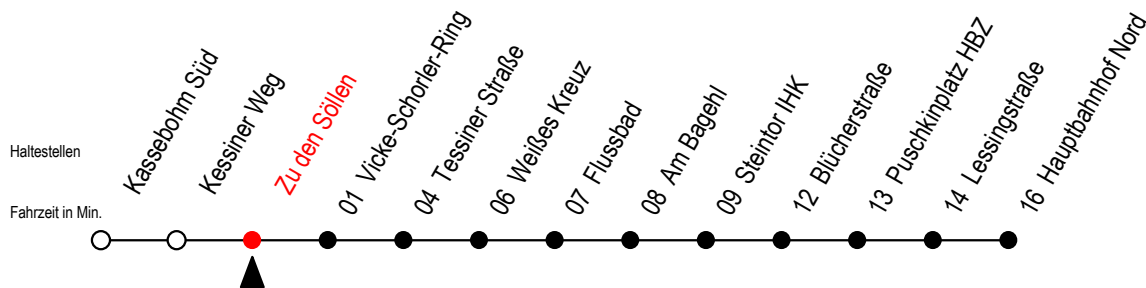

22 Zu den Söllen

Gültig ab 20.02.2023

Alle Angaben ohne Gewähr

Richtung: Hauptbahnhof Nord

Uhr Montag - Freitag

4	20	50		
5	20	44		
6	04	24	44	54 ^S
7	04	14 ^S	24	44
8	04	24	44	
9	04	24	44	
10	04	24	44	
11	04	24	44	
12	04	24	44	
13	04	24	44	
14	04	24	44	
15	04	24	44	
16	04	24	44	
17	04	24	44	
18	04	28	57	
19	27	57		
20	27			

Uhr Samstag

4	--	
5	--	
6	--	
7	--	
8	--	
9	56	
10	26	56
11	26	56
12	26	56
13	26	56
14	26	56
15	26	56
16	26	56
17	26	56
18	26	56
19	26	56
20	26	

S = fährt an Schultagen bis Mendelejewstraße - Ferienzeiten siehe Infoblatt