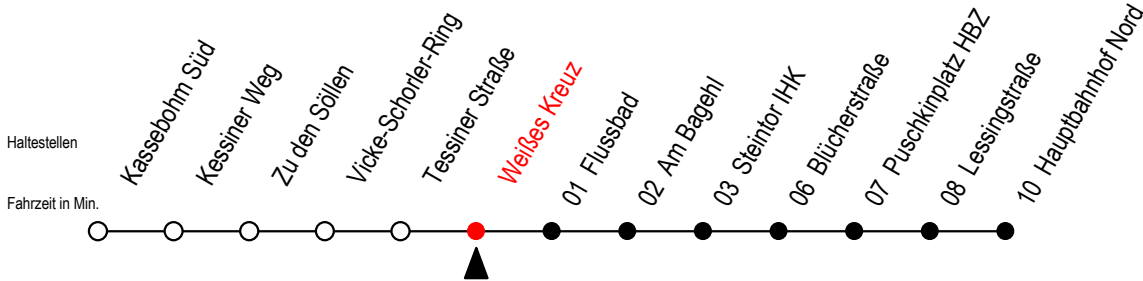

22 Weißes Kreuz

Gültig ab 20.02.2023

Alle Angaben ohne Gewähr

Richtung: Hauptbahnhof Nord

Uhr Montag - Freitag

4	26	56		
5	26	49		
6	09	29	49	59 ^S
7	09	19 ^S	29	49
8	09	29	49	
9	09	29	49	
10	09	29	49	
11	09	29	49	
12	09	29	49	
13	09	29	49	
14	09	29	49	
15	09	29	49	
16	09	29	49	
17	09	29	49	
18	09	33		
19	03	33		
20	03	33		

Uhr Samstag

4	--	
5	--	
6	--	
7	--	
8	--	
9	--	
10	02	32
11	02	32
12	02	32
13	02	32
14	02	32
15	02	32
16	02	32
17	02	32
18	02	32
19	02	32
20	02	32

S = fährt an Schultagen bis Mendelejewstraße - Ferienzeiten siehe Infoblatt