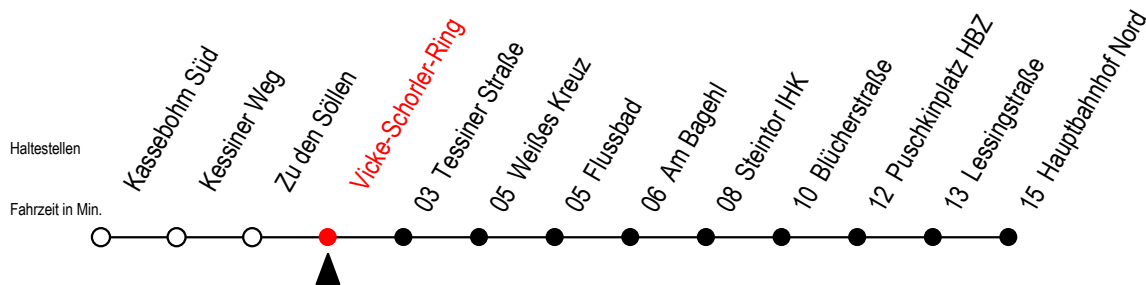

# 22 Vicke-Schorler-Ring

Gültig ab 20.02.2023

Alle Angaben ohne Gewähr

Richtung: Hauptbahnhof Nord

## Uhr Montag - Freitag

|           |    |                 |    |                 |
|-----------|----|-----------------|----|-----------------|
| <b>4</b>  | 22 | 52              |    |                 |
| <b>5</b>  | 22 | 45              |    |                 |
| <b>6</b>  | 05 | 25              | 45 | 55 <sup>S</sup> |
| <b>7</b>  | 05 | 15 <sup>S</sup> | 25 | 45              |
| <b>8</b>  | 05 | 25              | 45 |                 |
| <b>9</b>  | 05 | 25              | 45 |                 |
| <b>10</b> | 05 | 25              | 45 |                 |
| <b>11</b> | 05 | 25              | 45 |                 |
| <b>12</b> | 05 | 25              | 45 |                 |
| <b>13</b> | 05 | 25              | 45 |                 |
| <b>14</b> | 05 | 25              | 45 |                 |
| <b>15</b> | 05 | 25              | 45 |                 |
| <b>16</b> | 05 | 25              | 45 |                 |
| <b>17</b> | 05 | 25              | 45 |                 |
| <b>18</b> | 05 | 29              | 59 |                 |
| <b>19</b> | 29 | 59              |    |                 |
| <b>20</b> | 29 |                 |    |                 |

S = fährt an Schultagen bis Mendelejewstraße - Ferienzeiten siehe Infoblatt