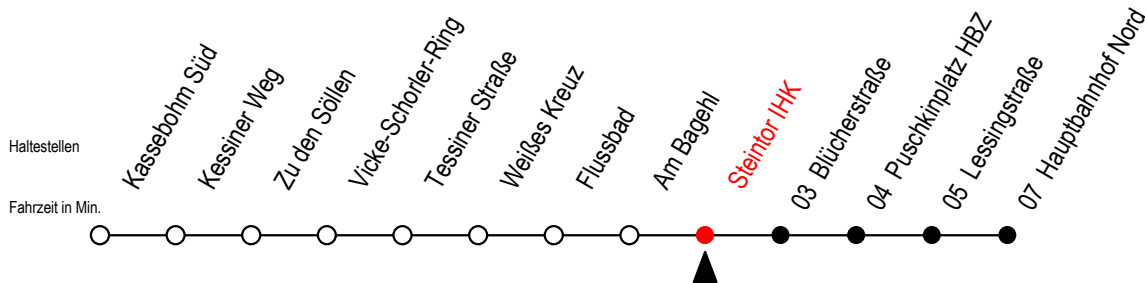

22 Steintor IHK

Gültig ab 20.02.2023

Alle Angaben ohne Gewähr

Richtung: Hauptbahnhof Nord

Uhr Montag - Freitag

4	29	59			
5	29	53			
6	13	33	53		
7	03 ^S	13	23 ^S	33	53
8	13	33	53		
9	13	33	53		
10	13	33	53		
11	13	33	53		
12	13	33	53		
13	13	33	53		
14	13	33	53		
15	13	33	53		
16	13	33	53		
17	13	33	53		
18	13	37			
19	06	36			
20	06	36			

Uhr Samstag

4	--	
5	--	
6	--	
7	--	
8	--	
9	--	
10	05	35
11	05	35
12	05	35
13	05	35
14	05	35
15	05	35
16	05	35
17	05	35
18	05	35
19	05	35
20	05	35

S = fährt an Schultagen bis Mendelejewstraße - Ferienzeiten siehe Infoblatt