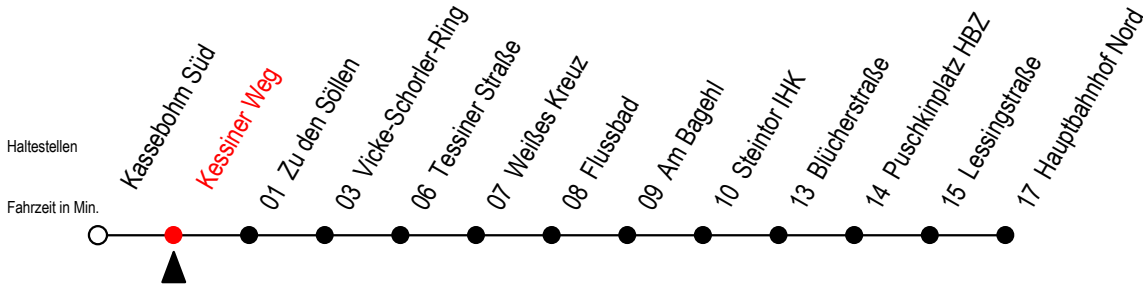

22 Kessiner Weg

Gültig ab 20.02.2023

Alle Angaben ohne Gewähr

Richtung: Hauptbahnhof Nord

Uhr Montag - Freitag

4	19	49		
5	19	42		
6	02	22	42	52 ^S
7	02	12 ^S	22	42
8	02	22	42	
9	02	22	42	
10	02	22	42	
11	02	22	42	
12	02	22	42	
13	02	22	42	
14	02	22	42	
15	02	22	42	
16	02	22	42	
17	02	22	42	
18	02	26	56	
19	26	56		
20	26			

Uhr Samstag

4	--	
5	--	
6	--	
7	--	
8	--	
9	55	
10	25	55
11	25	55
12	25	55
13	25	55
14	25	55
15	25	55
16	25	55
17	25	55
18	25	55
19	25	55
20	25	

S = fährt an Schultagen bis Mendelejewstraße - Ferienzeiten siehe Infoblatt