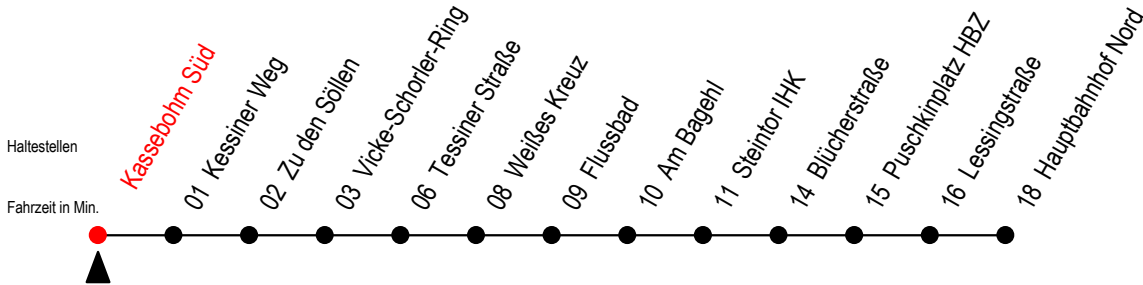

22 Kassebohm Süd

Gültig ab 20.02.2023

Alle Angaben ohne Gewähr

Richtung: Hauptbahnhof Nord

Uhr Montag - Freitag

4	19	49		
5	19	42		
6	02	22	42	52 ^S
7	02	12 ^S	22	42
8	02	22	42	
9	02	22	42	
10	02	22	42	
11	02	22	42	
12	02	22	42	
13	02	22	42	
14	02	22	42	
15	02	22	42	
16	02	22	42	
17	02	22	42	
18	02	26	56	
19	26	56		
20	26			

Uhr Samstag

4	--	
5	--	
6	--	
7	--	
8	--	
9	55	
10	25	55
11	25	55
12	25	55
13	25	55
14	25	55
15	25	55
16	25	55
17	25	55
18	25	55
19	25	55
20	25	

S = fährt an Schultagen bis Mendelejewstraße - Ferienzeiten siehe Infoblatt