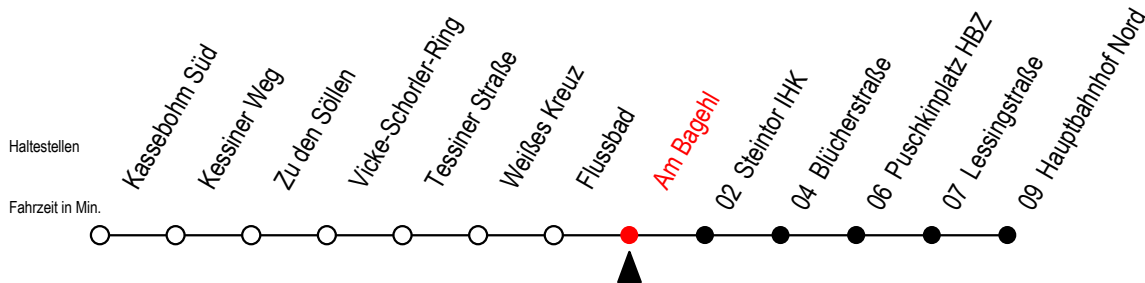

22 Am Bagehl

Gültig ab 20.02.2023

Alle Angaben ohne Gewähr

Richtung: Hauptbahnhof Nord

Uhr Montag - Freitag

4	27	57			
5	27	51			
6	11	31	51		
7	01 ^S	11	21 ^S	31	51
8	11	31	51		
9	11	31	51		
10	11	31	51		
11	11	31	51		
12	11	31	51		
13	11	31	51		
14	11	31	51		
15	11	31	51		
16	11	31	51		
17	11	31	51		
18	11	35			
19	04	34			
20	04	34			

Uhr Samstag

4	--	
5	--	
6	--	
7	--	
8	--	
9	--	
10	03	33
11	03	33
12	03	33
13	03	33
14	03	33
15	03	33
16	03	33
17	03	33
18	03	33
19	03	33
20	03	33

S = fährt an Schultagen bis Mendelejewstraße - Ferienzeiten siehe Infoblatt