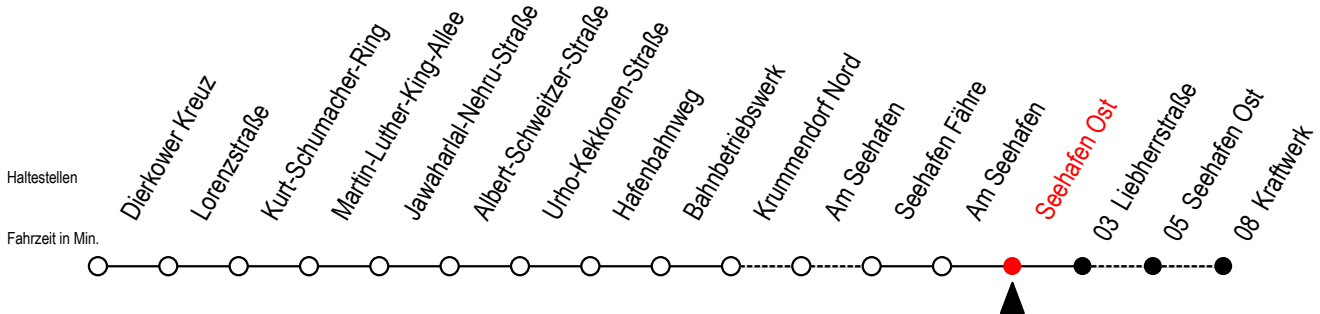

# 19 Seehafen Ost

Gültig ab 03.09.2022

Alle Angaben ohne Gewähr

Richtung: Liebherrstraße - mit Fahrten zum Kraftwerk

Bitte beachten Sie auch die Linie 49

## Uhr Montag - Donnerstag

<b>4</b>	39
<b>5</b>	20 44
<b>6</b>	04 38 <sup>K</sup>
<b>7</b>	08 <sup>K</sup> 34
<b>8</b>	04 34
<b>12</b>	16 34
<b>13</b>	04 34
<b>14</b>	04 34
<b>15</b>	04 34
<b>16</b>	08 <sup>K</sup> 34
<b>17</b>	04 34
<b>18</b>	04 34
<b>19</b>	04

K = fährt bis Kraftwerk