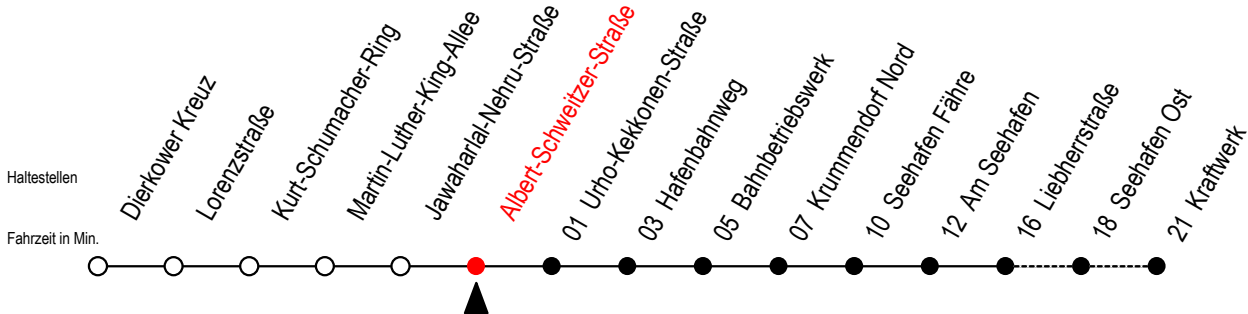

# 19 Albert-Schweitzer-Straße

Gültig ab 03.09.2022

Alle Angaben ohne Gewähr

Richtung: Liebherrstraße - mit Fahrten zum Kraftwerk

Bitte beachten Sie auch die Linie 49

## Uhr Montag - Donnerstag

F = fährt bis Seehafen Fähre

K = fährt bis Kraftwerk