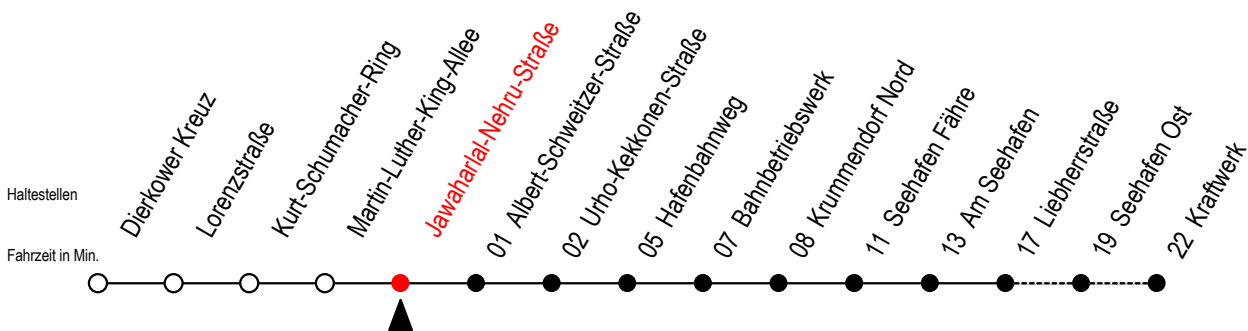

# 19 Jawaharlal-Nehru-Straße

Gültig ab 03.09.2022

Alle Angaben ohne Gewähr

Richtung: Liebherrstraße - mit Fahrten zum Kraftwerk

Bitte beachten Sie auch die Linie 49

## Uhr Montag - Donnerstag

F = fährt bis Seehafen Fähre

K = fährt bis Kraftwerk