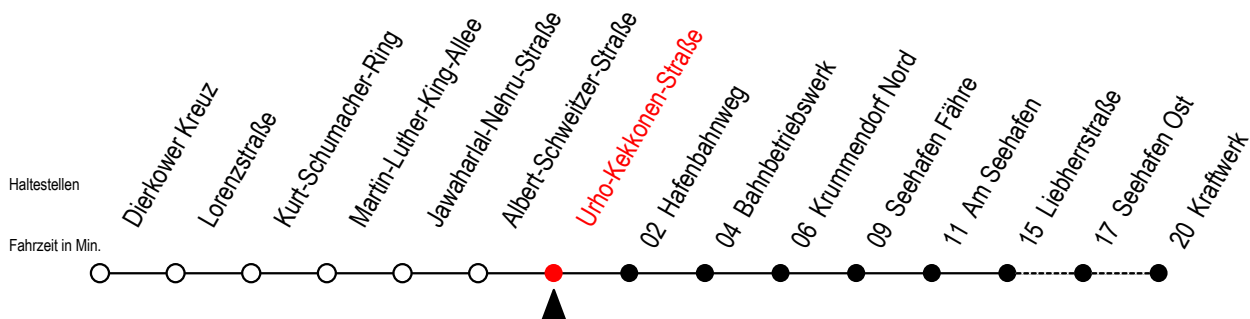

19 Urho-Kekkonen-Straße

Gültig ab 03.09.2022

Alle Angaben ohne Gewähr

Richtung: Liebherrstraße - mit Fahrten zum Kraftwerk

Bitte beachten Sie auch die Linie 49

Uhr Montag - Donnerstag

Uhr Freitag

4	27	4	27
5	05 49	5	05 49
6	49 ^K	6	49 ^K
7	49	7	49
8	48 ^F	8	48 ^F
9	48 ^F	9	48 ^F
10	48 ^F	10	48 ^F
11	48 ^F	11	48 ^F
12	04 49	12	04 49
13	49	13	49
14	49	14	49
15	49 ^K	15	49
16	49	16	49
17	49	17	49
18	49	18	49

F = fährt bis Seehafen Fähre

K = fährt bis Kraftwerk