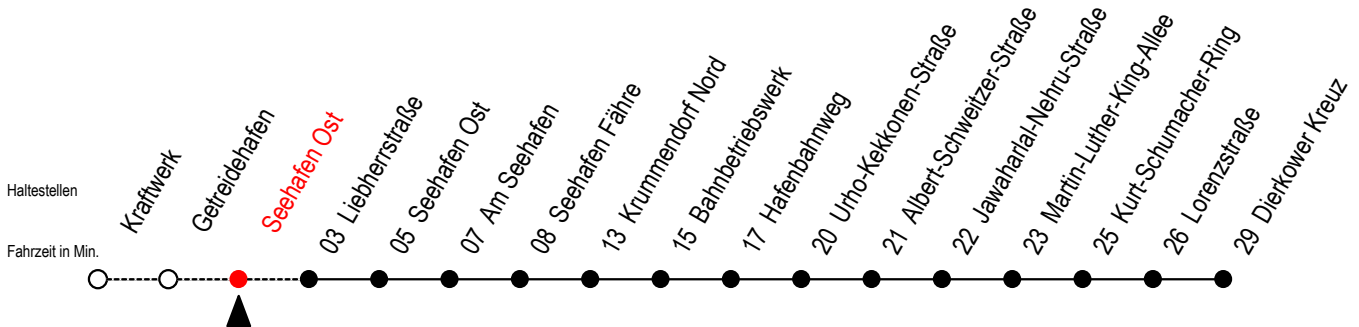

19 Seehafen Ost

Gültig ab 03.09.2022

Alle Angaben ohne Gewähr

Richtung: Seehafen Fähre - Dierkower Kreuz

Bitte beachten Sie auch die Linie 49

Uhr Montag - Donnerstag

Uhr Freitag

5	10	33 ^F	53	5	10	33 ^F	53
6	23 ^F	49		6	23 ^F	49	
7	19 ^F	53		7	19 ^F	53	
8	23 ^F	42		8	23 ^F	42	
12	23 ^F	53		12	23 ^F	53	
13	23 ^F	53		13	23 ^F	49	
14	23 ^F	53		14	23 ^F	53	
15	23 ^F	53		15	23 ^F	53	
16	19 ^F	53		16	23 ^F	53	
17	23 ^F	53		17	23 ^F	53	
18	23 ^F	53		18	23 ^F	53	
19	23			19	23		

F = fährt bis Seehafen Fähre