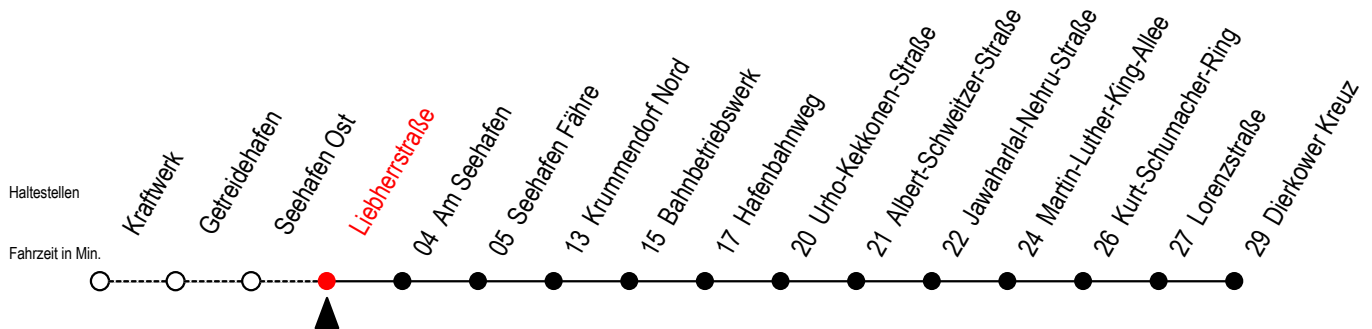

19 Liebherrstraße

Gültig ab 03.09.2022

Alle Angaben ohne Gewähr

Richtung: Seehafen Fähre - Dierkower Kreuz

Bitte beachten Sie auch die Linie 49

Uhr Montag - Donnerstag

Uhr Freitag

5	09 32 ^F 52	5	09 32 ^F 52
6	22 ^F 52	6	22 ^F 52
7	22 ^F 52	7	22 ^F 52
8	22 ^F 41	8	22 ^F 41
12	22 ^F 52	12	22 ^F 52
13	22 ^F 52	13	22 ^F 52
14	22 ^F 52	14	22 ^F 52
15	22 ^F 52	15	22 ^F 52
16	22 ^F 52	16	22 ^F 52
17	22 ^F 52	17	22 ^F 52
18	22 ^F 52	18	22 ^F 52
19	22	19	22

F = fährt bis Seehafen Fähre