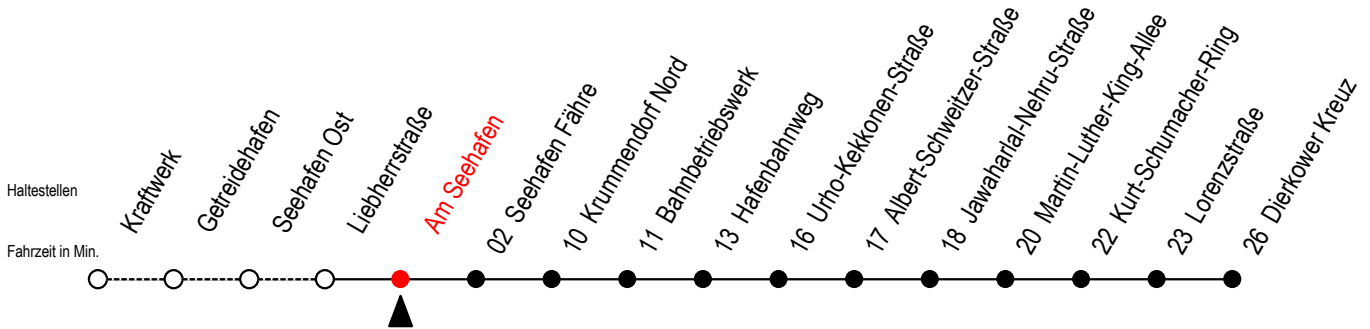

# 19 Am Seehafen

Gültig ab 03.09.2022

Alle Angaben ohne Gewähr

Richtung: Seehafen Fähre - Dierkower Kreuz

Bitte beachten Sie auch die Linie 49

## Uhr Montag - Donnerstag

F = fährt bis Seehafen Fähre