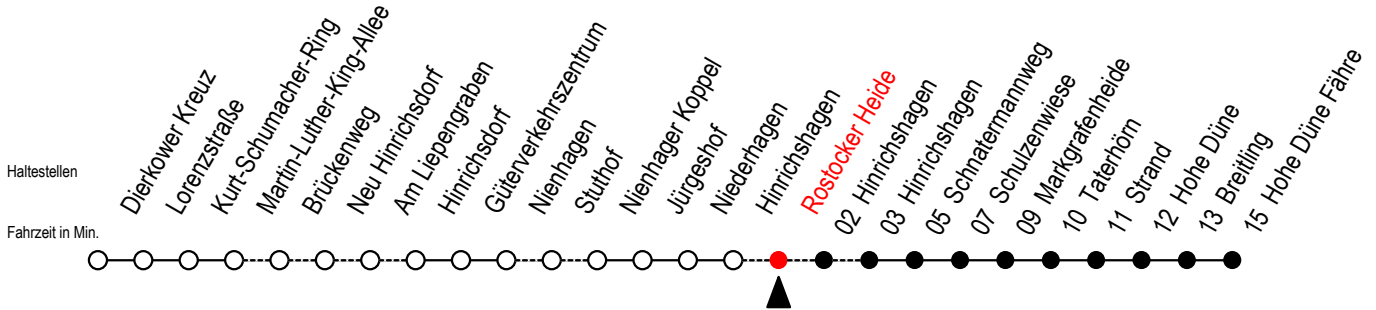

18 Rostocker Heide

Gültig ab 03.01.2023

Alle Angaben ohne Gewähr

Richtung: Hohe Düne Fähre

bitte auch Linie 17 beachten

Uhr Montag - Freitag

6 | 49