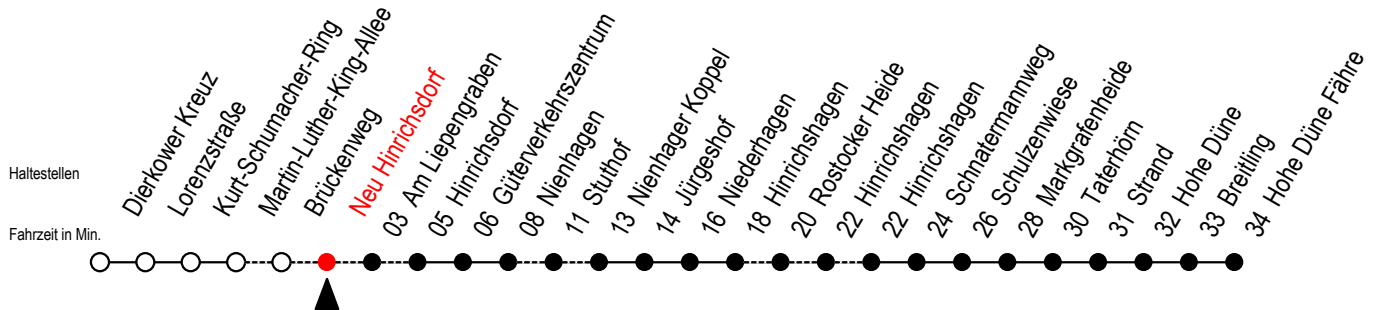

18 Neu Hinrichsdorf

Gültig ab 03.01.2023

Alle Angaben ohne Gewähr

Richtung: Hohe Düne Fähre

bitte auch Linie 16 beachten

Uhr Montag - Freitag

Uhr Samstag - Sonntag - Feiertag

3	58 ^L	3	--
5	44 ^L	5	00
6	29 ^{LR}	6	--
7	34 ^L	7	35 ^{SX}
8	31 ^{LX}	8	38
9	34 ^L	9	35 ^X 58 ^F
10	35 ^X	10	38
11	38	11	35 ^X
12	35 ^X	12	38
13	31 ^{LX}	13	35 ^X
14	35 ^X	14	38
15	35 ^X	15	35 ^X
16	38	16	38
17	38	17	35 ^X
18	35 ^X	18	38
19	35 ^X	19	35 ^X
21	56 ^X	21	56 ^X

L = fährt über Am Liepengraben

X = fährt über Stuthof

S = fährt am Samstag - nicht Sonn - und Feiertag

R = fährt über Rostocker Heide

F = fährt vom 01.07. bis 27.08.2023