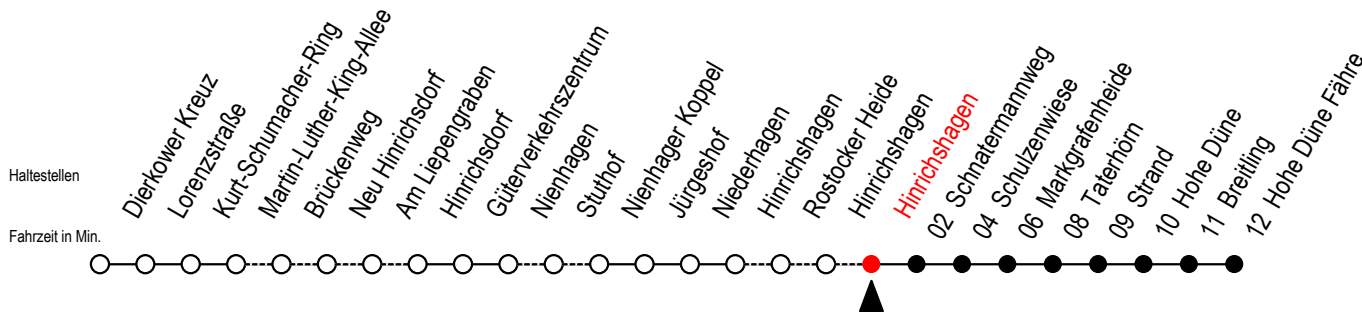

# 18 Hinrichshagen

Gültig ab 03.01.2023

Alle Angaben ohne Gewähr

Richtung: Hohe Düne Fähre

bitte auch Linie 17 beachten

## Uhr Montag - Freitag

F = fährt vom 01.07. bis 27.08.2023

S = fährt am Samstag - nicht Sonn - und Feiertag