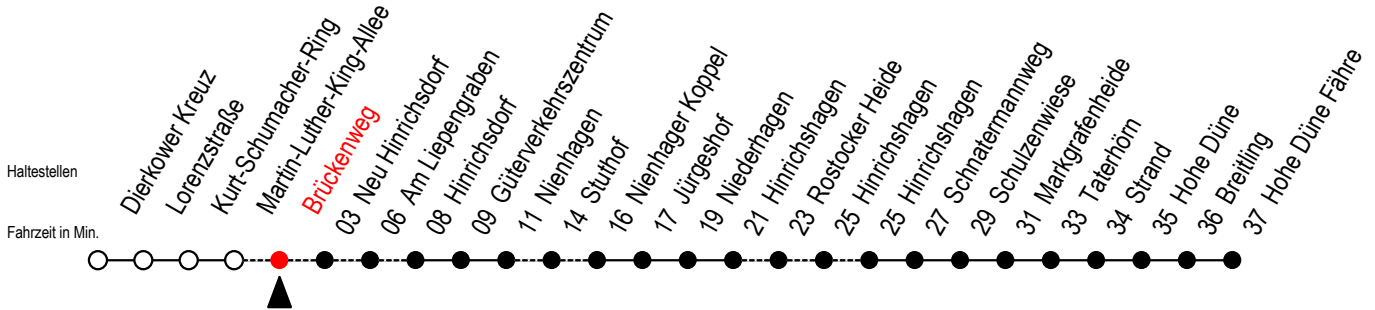

18 Brückenweg

Gültig ab 03.01.2023

Alle Angaben ohne Gewähr

Richtung: Hohe Düne Fähre

bitte auch Linie 16 beachten

Uhr Montag - Freitag

8 | 28^{LX}

L = fährt über Am Liepengraben

X = fährt über Stuthof