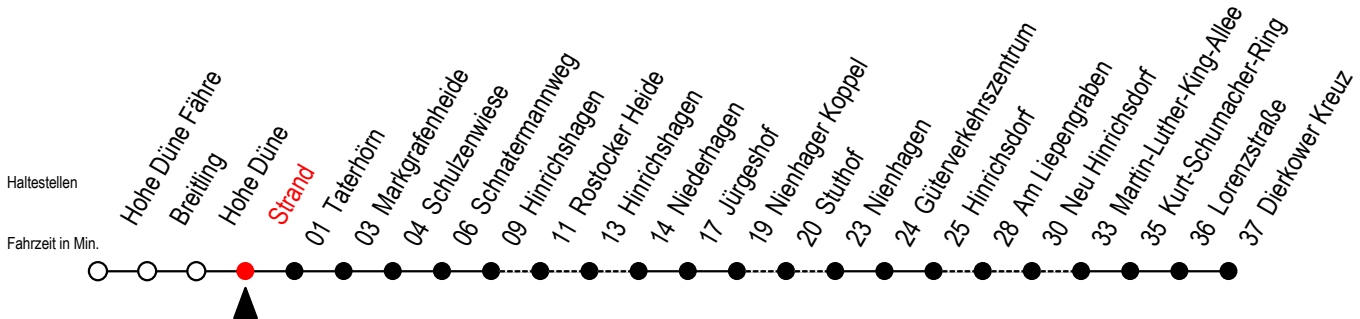

18 Strand

Gültig ab 03.01.2023

Alle Angaben ohne Gewähr

Richtung: Dierkower Kreuz über Markgrafenheide

bitte auch Linie 17 beachten

Uhr Montag - Freitag

5	50
6	50 ^X
7	50
8	50 ^X
9	50
10	50 ^X
11	50
12	50 ^L
13	50 ^L
14	50 ^L
15	50 ^L
16	50 ^L
17	50 ^L
18	50 ^R
19	50
21	50 ^L
0	10

Uhr Samstag - Sonntag - Feiertag

5	--
6	--
7	50 ^{SX}
8	50
9	50 ^X
10	50
11	50 ^X
12	50
13	50 ^X
14	50
15	50 ^X
16	50
17	50 ^X
18	50
19	30 ^F 50 ^X
21	50
0	10

X = fährt über Stuthof

R = fährt über Rostocker Heide

S = fährt am Samstag - nicht Sonn - und Feiertag

L = fährt über Am Liepengraben

F = fährt vom 01.07. bis 27.08.2023