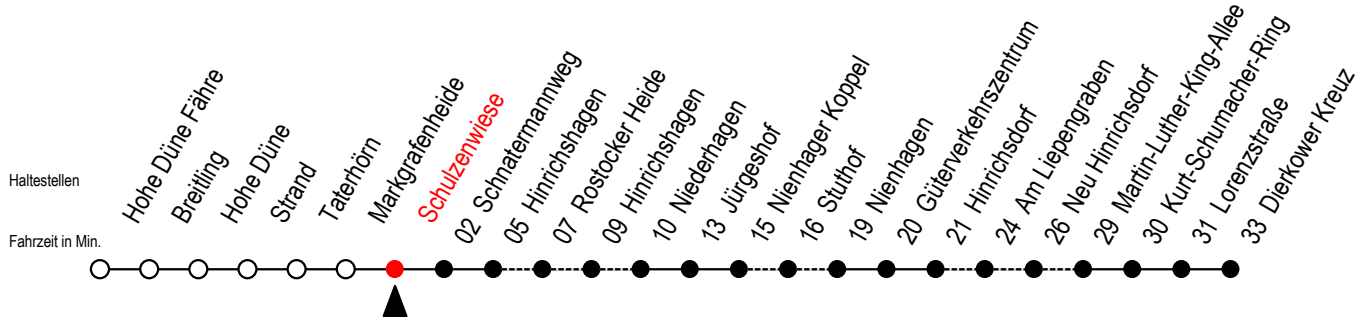

# 18 Schulzenwiese

Gültig ab 03.01.2023

Alle Angaben ohne Gewähr

Richtung: Dierkower Kreuz

bitte auch Linie 17 beachten

## Uhr Montag - Freitag

5	54
6	54 <sup>X</sup>
7	54
8	54 <sup>X</sup>
9	54
10	54 <sup>X</sup>
11	54
12	54 <sup>L</sup>
13	54 <sup>L</sup>
14	54 <sup>L</sup>
15	54 <sup>L</sup>
16	54 <sup>L</sup>
17	54 <sup>L</sup>
18	54 <sup>R</sup>
19	54
21	54 <sup>L</sup>
0	14

## Uhr Samstag - Sonntag - Feiertag

5	--
6	--
7	54 <sup>SX</sup>
8	54
9	54 <sup>X</sup>
10	54
11	54 <sup>X</sup>
12	54
13	54 <sup>X</sup>
14	54
15	54 <sup>X</sup>
16	54
17	54 <sup>X</sup>
18	54
19	34 <sup>F</sup> 54 <sup>X</sup>
21	54
0	14

X = fährt über Stuthof

R = fährt über Rostocker Heide

S = fährt am Samstag - nicht Sonn - und Feiertag

L = fährt über Am Liepengraben

F = fährt vom 01.07. bis 27.08.2023