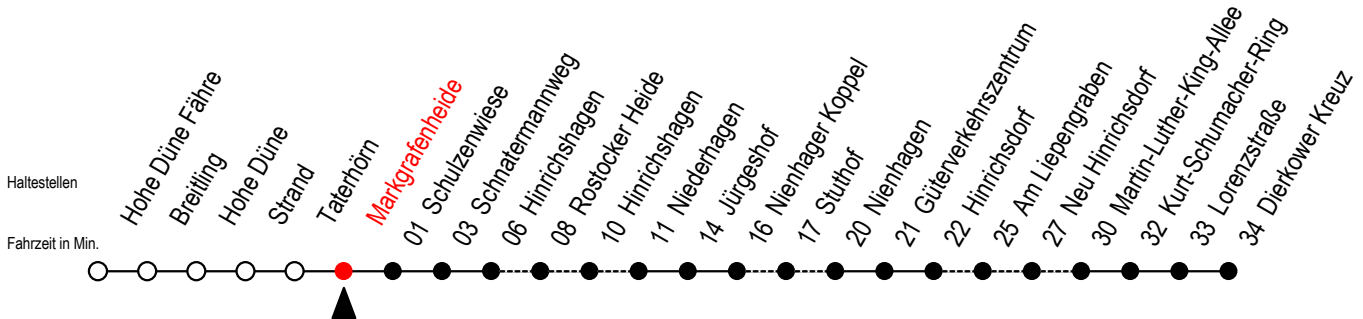

# 18 Markgrafenheide

Gültig ab 03.01.2023

Alle Angaben ohne Gewähr

Richtung: Dierkower Kreuz

bitte auch Linie 17 beachten

X = fährt über Stuthof

R = fährt über Rostocker Heide

S = fährt am Samstag - nicht Sonn - und Feiertag

L = fährt über Am Liepengraben

F = fährt vom 01.07. bis 27.08.2023