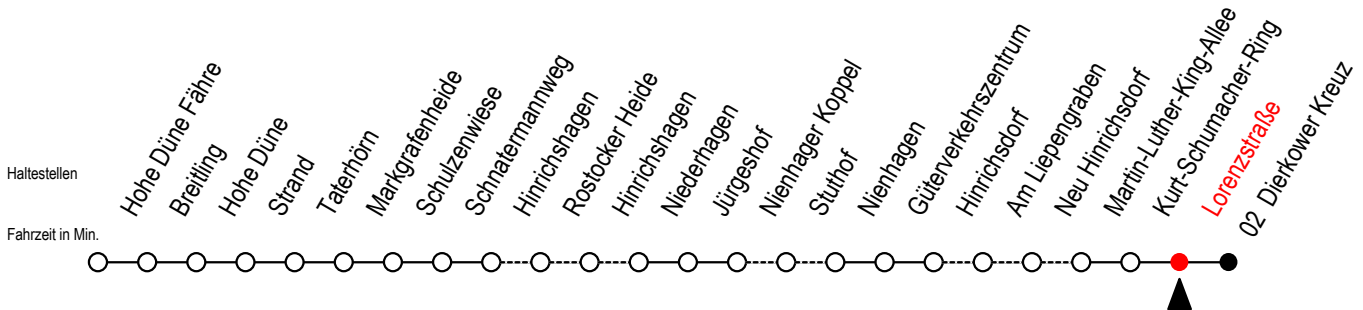

18 Lorenzstraße

Gültig ab 03.01.2023

Alle Angaben ohne Gewähr

Richtung: Dierkower Kreuz

bitte auch Linie 16 beachten

Uhr Montag - Freitag

6	16
7	21
8	19
9	21
10	19
11	21
12	19
13	22
14	22
15	22
16	22
17	22
18	22
19	23
20	19
22	19
0	36

Uhr Samstag - Sonntag - Feiertag

6	--
7	--
8	21 ^S
9	19
10	21
11	19
12	21
13	19
14	21
15	19
16	21
17	19
18	21
19	19 59 ^F
20	21
22	16
0	36

F = fährt vom 01.07. bis 27.08.2023

S = fährt am Samstag - nicht Sonn - und Feiertag