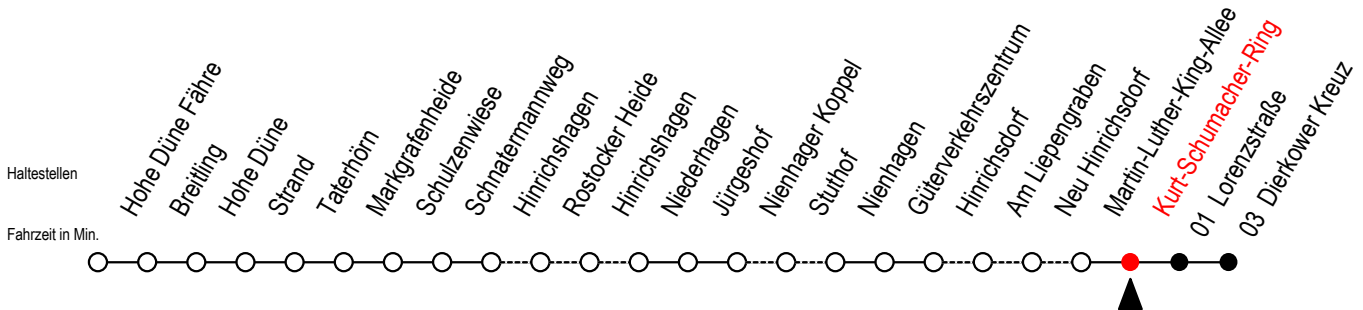

# 18 Kurt-Schumacher-Ring

Gültig ab 03.01.2023

Alle Angaben ohne Gewähr

Richtung: Dierkower Kreuz

bitte auch Linie 16 beachten

## Uhr Montag - Freitag

6	15
7	20
8	18
9	20
10	18
11	20
12	18
13	21
14	21
15	21
16	21
17	21
18	21
19	22
20	18
22	18
0	35

## Uhr Samstag - Sonntag - Feiertag

6	--
7	--
8	20 <sup>S</sup>
9	18
10	20
11	18
12	20
13	18
14	20
15	18
16	20
17	18
18	20
19	18 58 <sup>F</sup>
20	20
22	15
0	35

F = fährt vom 01.07. bis 27.08.2023

S = fährt am Samstag - nicht Sonn - und Feiertag