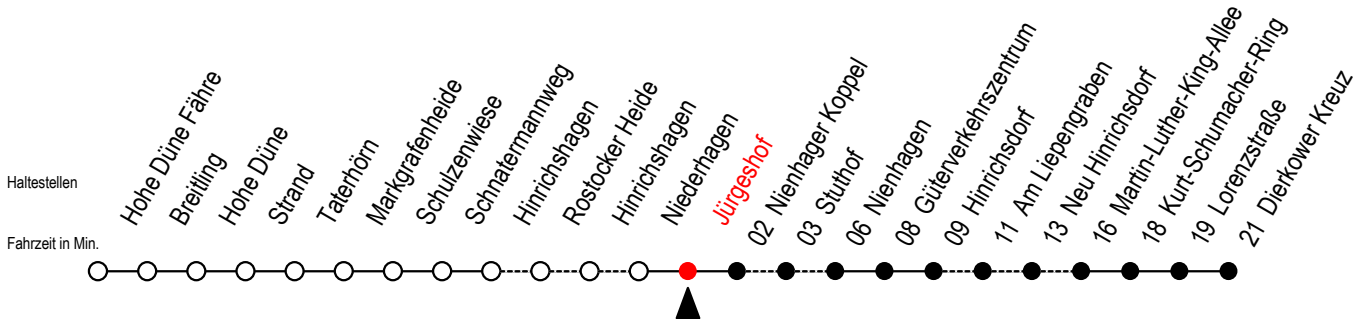

18 Jürgeshof

Gültig ab 03.01.2023

Alle Angaben ohne Gewähr

Richtung: Dierkower Kreuz

Uhr Montag - Freitag

6	01
7	02 ^X
8	02
9	02 ^X
10	02
11	02 ^X
12	02
13	02 ^L
14	02 ^L
15	02 ^L
16	02 ^L
17	02 ^L
18	02 ^L
19	07
20	02
22	01 ^L
0	21

Uhr Samstag - Sonntag - Feiertag

6	--
7	--
8	02 ^{SX}
9	02
10	02 ^X
11	02
12	02 ^X
13	02
14	02 ^X
15	02
16	02 ^X
17	02
18	02 ^X
19	02 42 ^F
20	02 ^X
22	01
0	21

X = fährt über Stuthof

F = fährt vom 01.07. bis 27.08.2023

L = fährt über Am Liepengraben

S = fährt am Samstag - nicht Sonn- und Feiertag