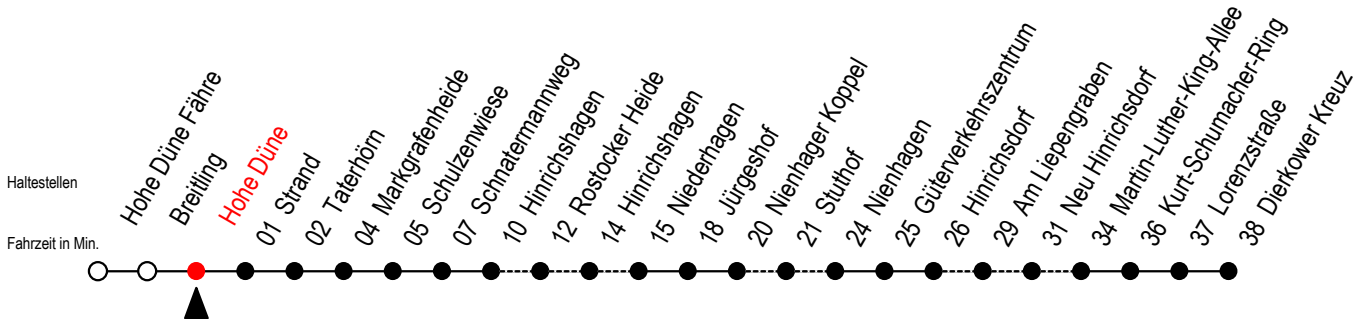

18 Hohe Düne

Gültig ab 03.01.2023

Alle Angaben ohne Gewähr

Richtung: Dierkower Kreuz über Markgrafenheide

bitte auch Linie 17 beachten

Uhr Montag - Freitag

5	49
6	49 ^X
7	49
8	49 ^X
9	49
10	49 ^X
11	49
12	49 ^L
13	49 ^L
14	49 ^L
15	49 ^L
16	49 ^L
17	49 ^L
18	49 ^R
19	49
21	49 ^L
0	09

Uhr Samstag - Sonntag - Feiertag

5	--
6	--
7	49 ^{SX}
8	49
9	49 ^X
10	49
11	49 ^X
12	49
13	49 ^X
14	49
15	49 ^X
16	49
17	49 ^X
18	49
19	29 ^F 49 ^X
21	49
0	09

X = fährt über Stuthof

R = fährt über Rostocker Heide

S = fährt am Samstag - nicht Sonn - und Feiertag

L = fährt über Am Liepengraben

F = fährt vom 01.07. bis 27.08.2023